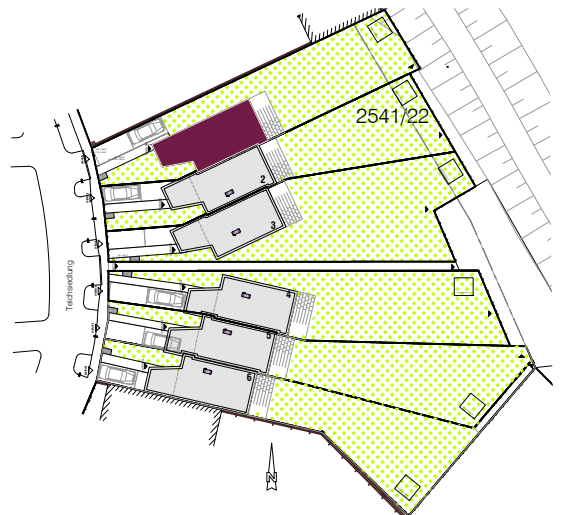

# HAUS 1

UNTERGESCHOSS 1:100

Nutzfläche

47,04m<sup>2</sup>

# HAUS 1

ERDGESCHOSS 1:100

Grundfläche	373,40m <sup>2</sup>
Wohnnutzfläche gesamt	100,00m <sup>2</sup>
Terrasse	14,59m <sup>2</sup>
Garten	216,04m <sup>2</sup>
Vorgarten	35,10m <sup>2</sup>
2 Stellplätze	25,84m <sup>2</sup>

# HAUS 1

OBERGESCHOSS 1:100

Wohnnutzfläche

57,81m<sup>2</sup>