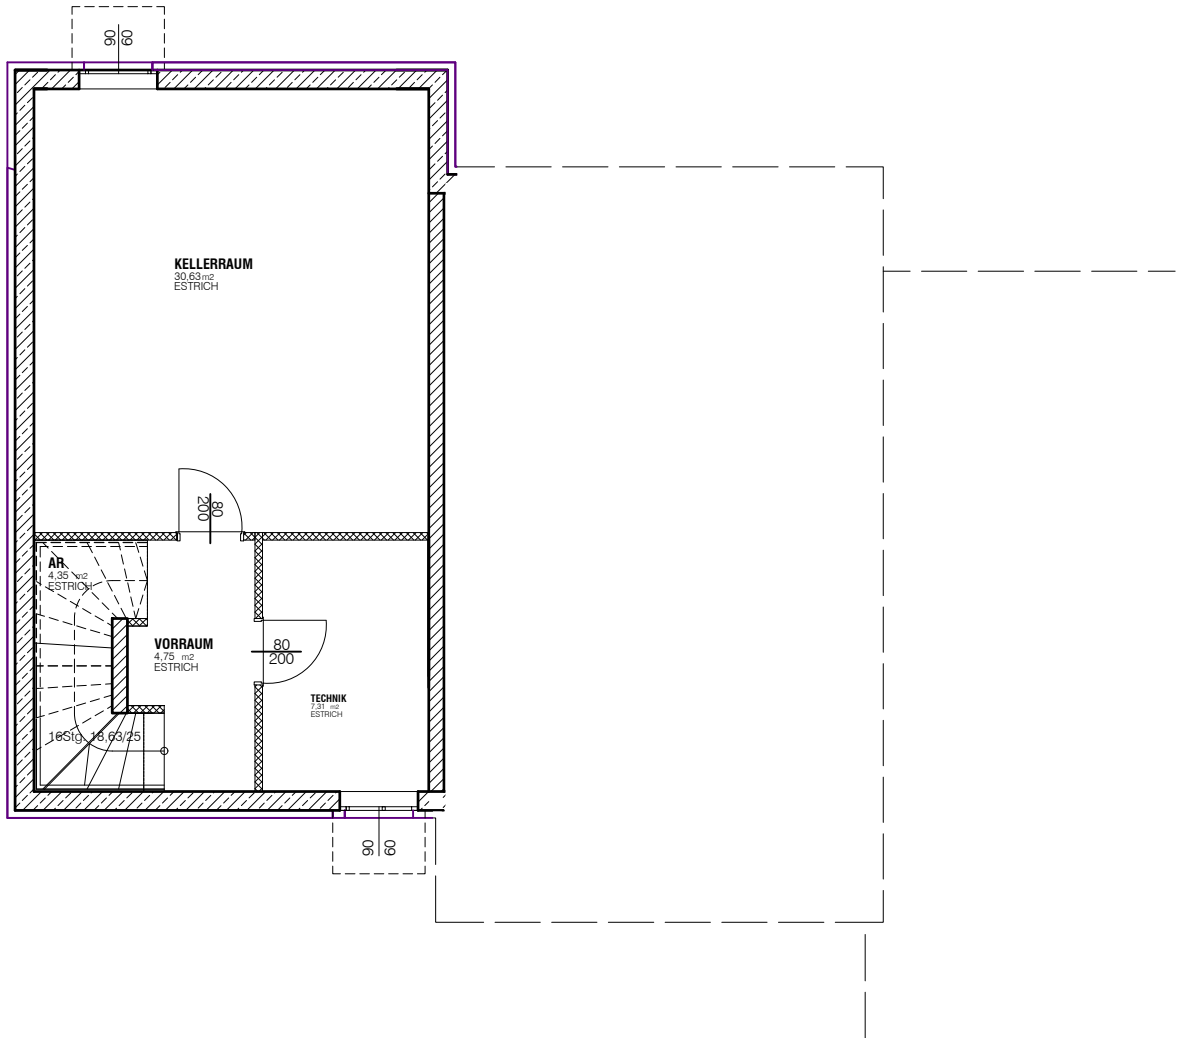

# HAUS 1

UNTERGESCHOSS 1:100

Nutzfläche

47,04m<sup>2</sup>

# HAUS 1

ERDGESCHOSS 1:100

Grundfläche	373,40m <sup>2</sup>
Wohnnutzfläche gesamt	100,00m <sup>2</sup>
Terrasse	14,59m <sup>2</sup>
Garten	216,04m <sup>2</sup>
Vorgarten	35,10m <sup>2</sup>
2 Stellplätze	25,84m <sup>2</sup>

# HAUS 1

OBERGESCHOSS 1:100

Wohnnutzfläche

57,81m<sup>2</sup>