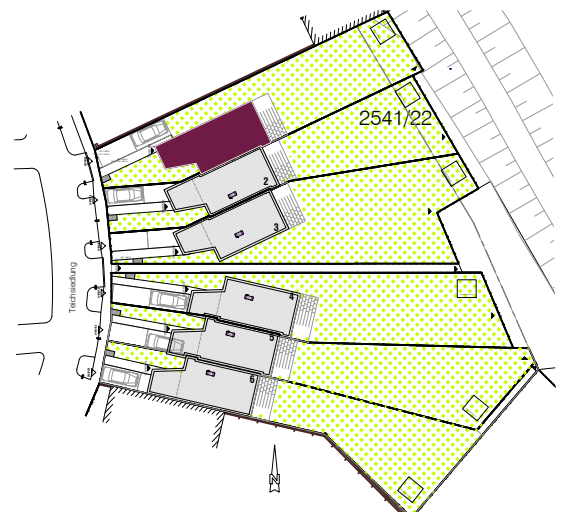

# HAUS 1

UNTERGESCHOSS 1:100

Nutzfläche

47,04m<sup>2</sup>

# HAUS 1

ERDGESCHOSS 1:100

Grundfläche	373,40m <sup>2</sup>
Wohnnutzfläche gesamt	100,00m <sup>2</sup>
Terrasse	14,59m <sup>2</sup>
Garten	216,04m <sup>2</sup>
Vorgarten	35,10m <sup>2</sup>
2 Stellplätze	25,84m <sup>2</sup>

# HAUS 1

OBERGESCHOSS 1:100

Wohnnutzfläche

57,81m<sup>2</sup>