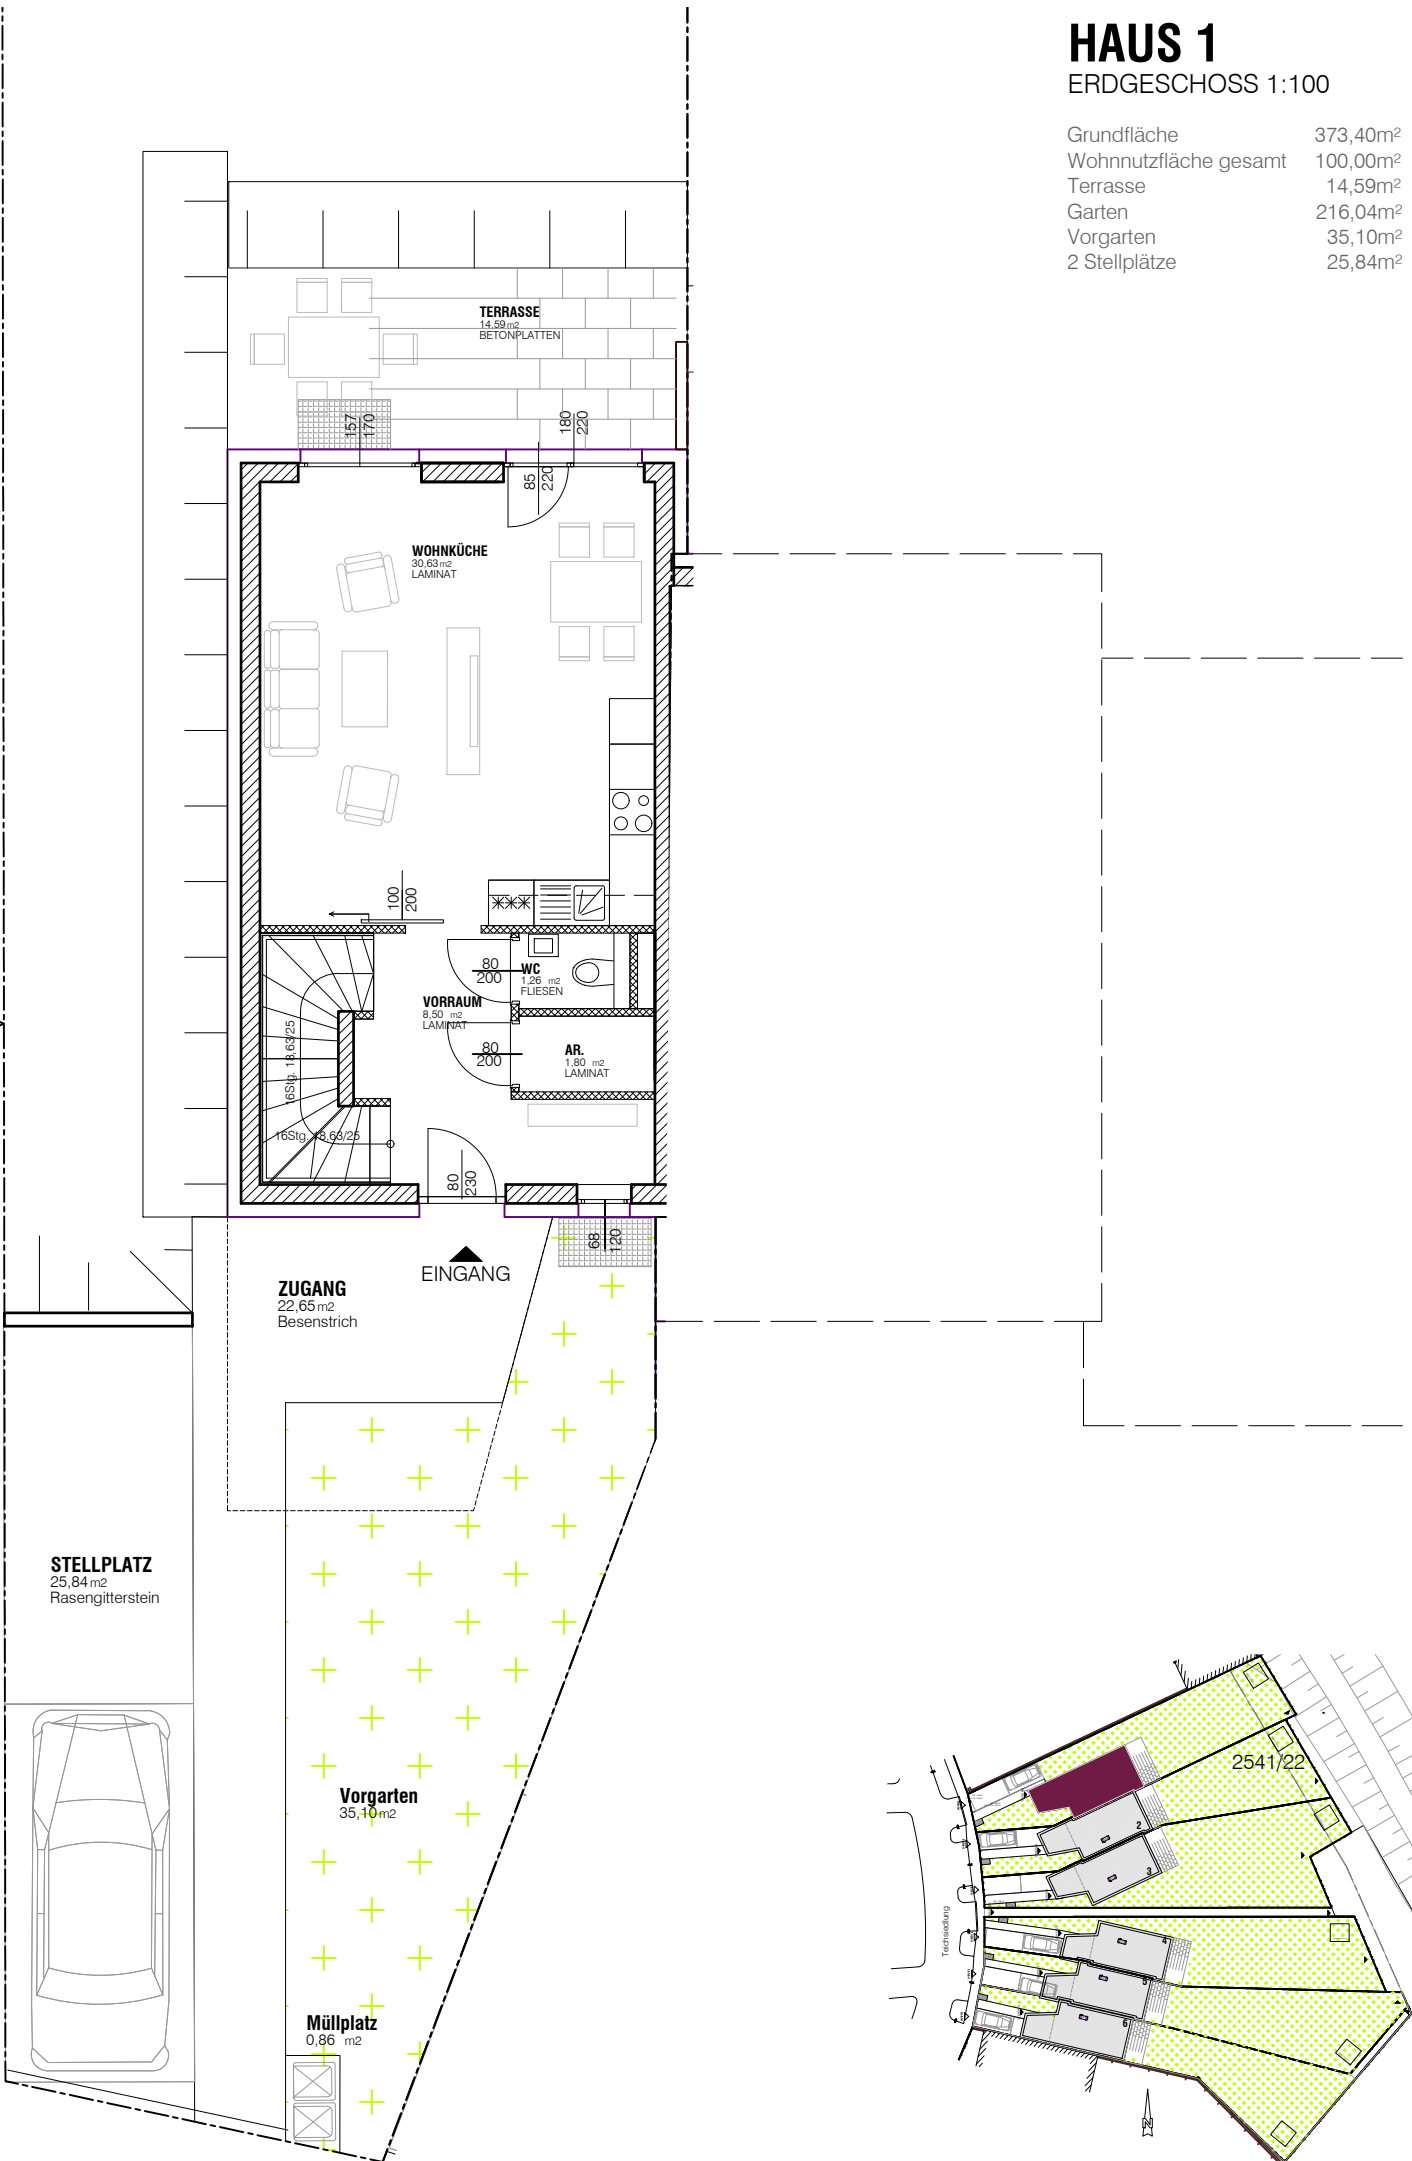

# HAUS 1

UNTERGESCHOSS 1:100

Nutzfläche

47,04m<sup>2</sup>

# HAUS 1

ERDGESCHOSS 1:100

Grundfläche	373,40m <sup>2</sup>
Wohnnutzfläche gesamt	100,00m <sup>2</sup>
Terrasse	14,59m <sup>2</sup>
Garten	216,04m <sup>2</sup>
Vorgarten	35,10m <sup>2</sup>
2 Stellplätze	25,84m <sup>2</sup>

CGRGRENZE

# HAUS 1

OBERGESCHOSS 1:100

Wohnnutzfläche

57,81m<sup>2</sup>